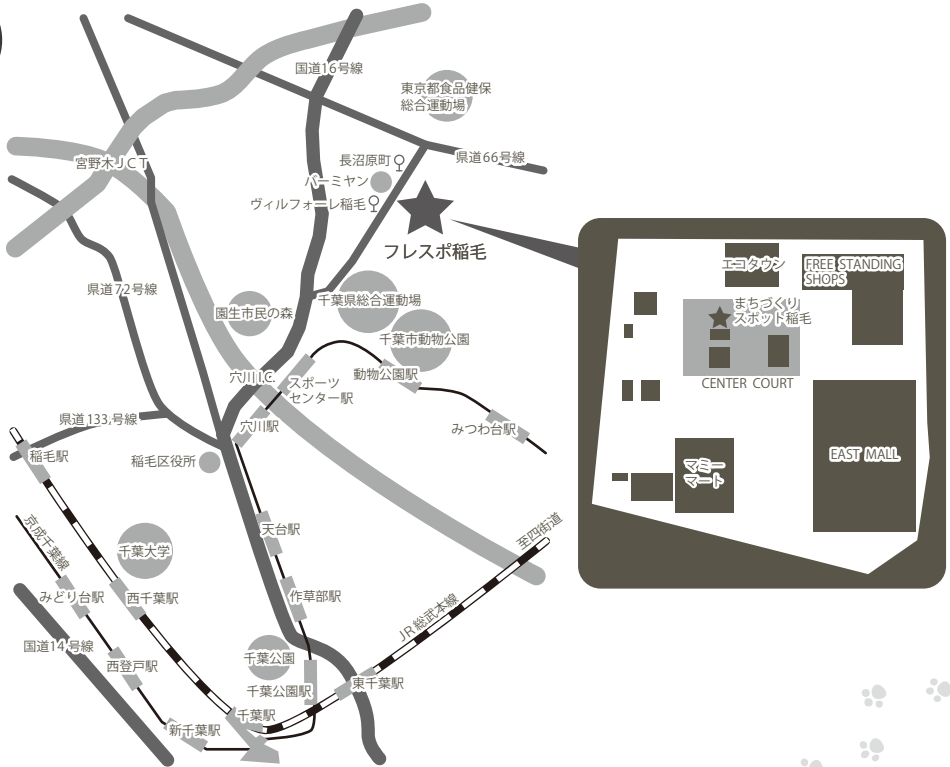

キャトルヴァンヌフ

Quatre-vingt-neuf ~ピアノ・ソプラノ・フルートのトリオ~

Café Concert

親子で楽しむ夏の音楽会

2018年 7月 22日 (日)

開場 13:40 開演 14:00 フレスポ稲毛内 まちスポ稲毛

大人 ¥2,000 / 学生 ¥1,000 / 小学生 ¥500 / 未就学児無料

親子ペアチケット ¥2,500 ※要予約・お茶菓子付き

Trio Quatre-vingt-neuf

田染 泉 (P.f.) 山部 宙 (Sop.) 松下 祐子 (Fl.)

プログラム

トゥーランドットより「誰も寝てはならぬ」/ カヴァレリア・ルスティカーナより 間奏曲 / 白鳥 / 赤い川の谷間 他

ご予約・お問い合わせ

TEL: 043-441-6457 (田染) E-mail: info@89trio.com <http://www.89trio.com>

協力: NPO法人まちづくりスポット稲毛

会場へのアクセス

・バスで会場の方

JR 稲毛駅より 東口バスターミナル、バス乗り場 2 番 (京成バス)
山王町行きに乗車→ヴィルフォーレ稲毛にて下車 (乗車時間約 17 分)→バス停より北へ徒歩 3 分

JR 四街道駅より 駅北口バスターミナル、バス乗り場 1 番 (千葉内陸バス)
草野車庫行きに乗車→長沼原町にて下車 (乗車時間約 11 分)→バス停より西へ徒歩 1 分→千葉スバル長沼原営業所
のある交差点を左折、直進 10 分